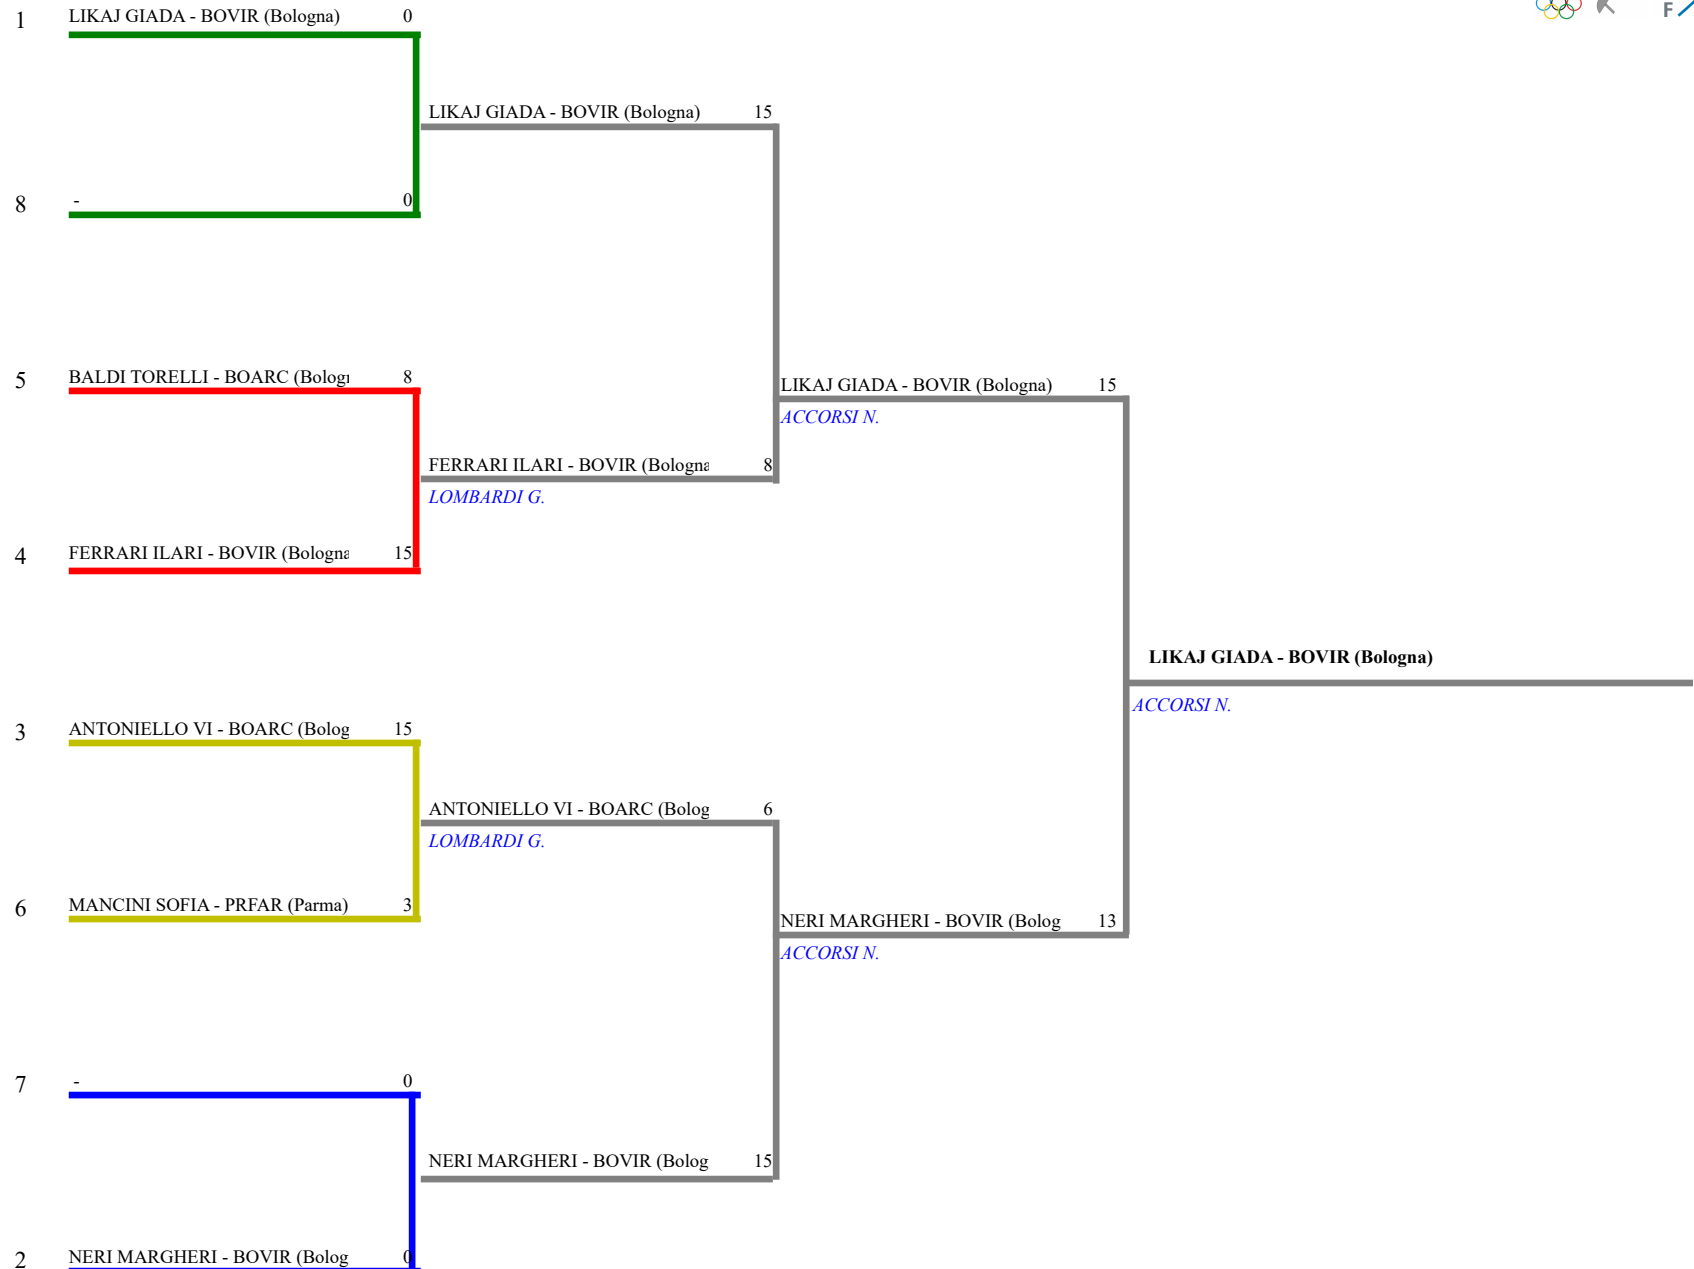

Qualificazione GPG + Trofeo CONI

01/05/2019

Spareggio per qualificazione 3° posto

5	Antoniello Vittoria BOARC	15
---	---------------------------	----

Arbitro: Rossatti

Antoniello Vittoria BOARC	3° Classificato
---------------------------	-----------------

6	Ferrari Ilaria BOVIR	9
---	----------------------	---

Classifica 3-4 Posto	
3	Antoniello Vittoria BOARC
4	Ferrari Ilaria BOVIR

Sciabola femminile Ragazze

TABELLONE DEI QUARTI DI FINALE

FEDERAZIONE ITALIANA SCHERMA
FEDERATION INTERNATIONALE D'ESCRIME